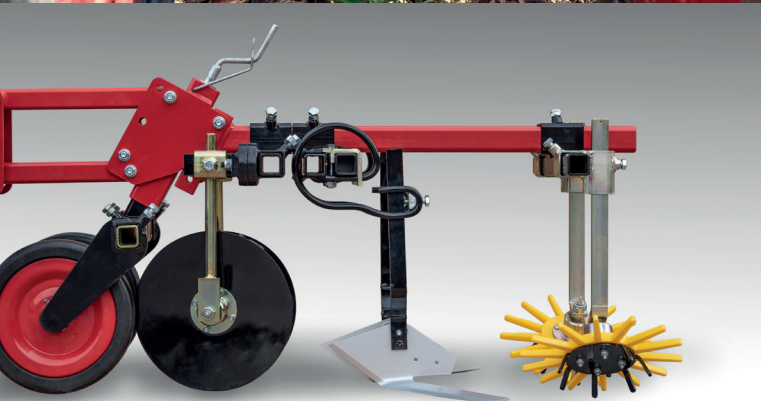

- Attrezzi multipli regolabili
- Disegno modulare
- Conversione e adattamento versatile
- Molle opzionali per caricare o alleggerire gli attrezzi