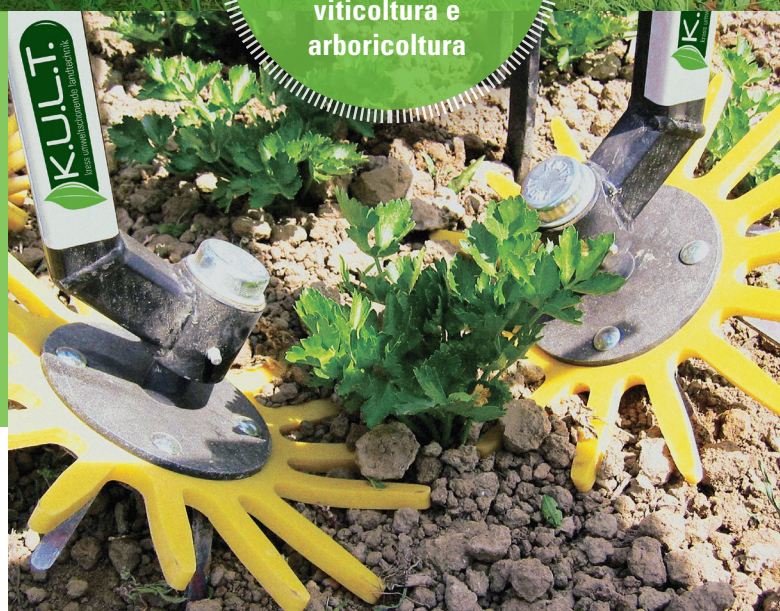

## K.U.L.T. sarchiatrice a dita per ortaggi e pieno campo

Con le dita K.U.L.T. da 25 a 37 cm troverai lo strumento perfetto per qualsiasi coltura e interfila.

Il diserbo nella fila è possibile.

Scegli tra diverse grandezze e tre differenti gradi di robustezza.

## Sarchiatrice a dita K.U.L.T. per vigneto e frutteto

Permette il controllo delle infestanti sottochioma con uno sforzo minimo, sia in vigneto sia in frutteto. Una volta provato, non potrai più farne a meno. Basta collegarle alla tua attrezzatura o trattore, regola l'angolo di lavoro e lavora!