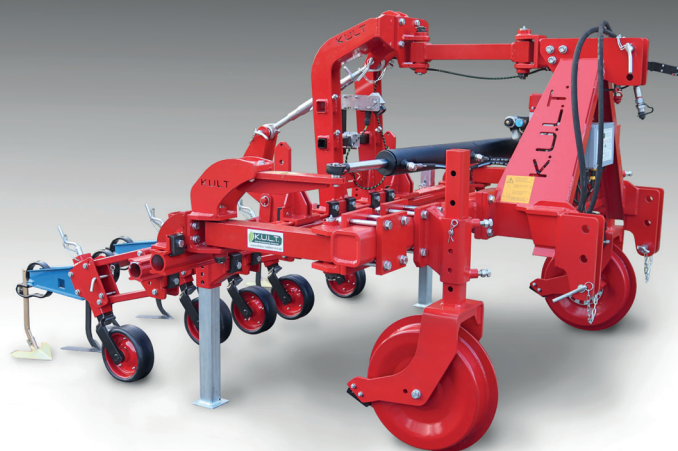

K.U.L.T.iVision PV

Sistema a guida ottica per traslazione parallela. Pensata specialmente per la sarchiatrice ARGUS e per condizioni dove un lavoro pesante non è possibile o non necessario.

Il sistema di cambio rapido permette di sostituire i telai sarchianti con i diversi attrezzi senza perdite di tempo. Larghezza di lavoro da 1,5 m a 6 m.

- Spostamento idraulico parallelo
- Attacco a tre punti
- Attacco Cat. II
- Sistema con camera e touch screen
- Controllo manuale
- Sensore di velocità
- Sensore altezza
- Luci notturne opzionali

K.U.L.T.iVision SV

Sistema a guida ottica per traslazione laterale. Piattaforma stabile e resistente per attrezzi sino a 3.500 kg e larghezze di lavoro sino a 12 m ad attacco posteriore. Ruotini di supporto pesanti con profilo a taglio. Disponibile per moltissime sarchiatrici presenti sul mercato, con sistema di sostituzione veloce della macchina.