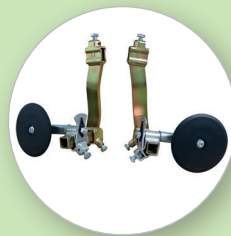

K.U.L.T. Attrezzi sarchianti

Possiamo montare una vasta gamma di attrezzi come coltelli, lame a L, rinalzatori, aprisolco, rastrelli, dischi e altro ancora.

Chiedeteci quanti altri attrezzi possiamo montare.

Ti aiutiamo a trovare l'attrezzo giusto che fa per il tuo lavoro