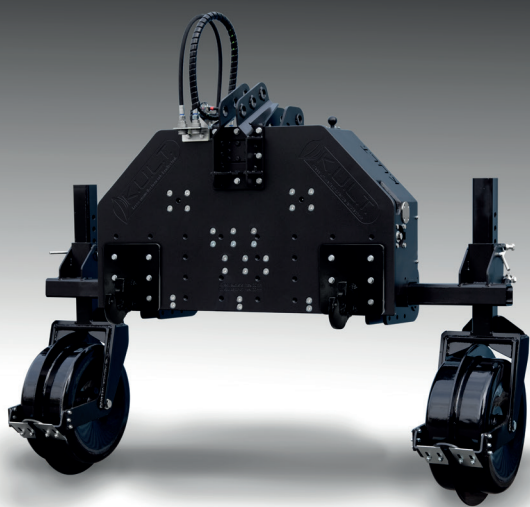

K.U.L.T.iVision PV

Sistema a guida ottica per traslazione parallela. Pensata specialmente per la sarchiatrice ARGUS e per condizioni dove un lavoro pesante non è possibile o non necessario.

Il sistema di cambio rapido permette di sostituire i telai sarchianti con i diversi attrezzi senza perdite di tempo. Larghezza di lavoro da 1,5 m a 6 m.

- Spostamento idraulico parallelo
- Attacco a tre punti
- Attacco Cat. II
- Sistema con camera e touch screen
- Controllo manuale
- Sensore di velocità
- Sensore altezza
- Luci notturne opzionali

K.U.L.T.iVision SV

Sistema a guida ottica per traslazione laterale. Piattaforma stabile e resistente per attrezzi sino a 3.500 kg e larghezze di lavoro sino a 12 m ad attacco posteriore. Ruotini di supporto pesanti con profilo a taglio. Disponibile per moltissime sarchiatrici presenti sul mercato, con sistema di sostituzione veloce della macchina.