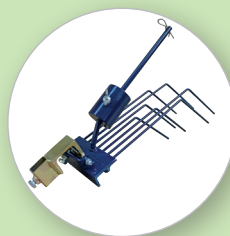

K.U.L.T. Attrezzi sarchianti

Possiamo montare una vasta gamma di attrezzi come coltelli, lame a L, rinalzatori, aprisolco, rastrelli, dischi e altro ancora.

Chiedeteci quanti altri attrezzi possiamo montare.

Ti aiutiamo a trovare l'attrezzo giusto che fa per il tuo lavoro