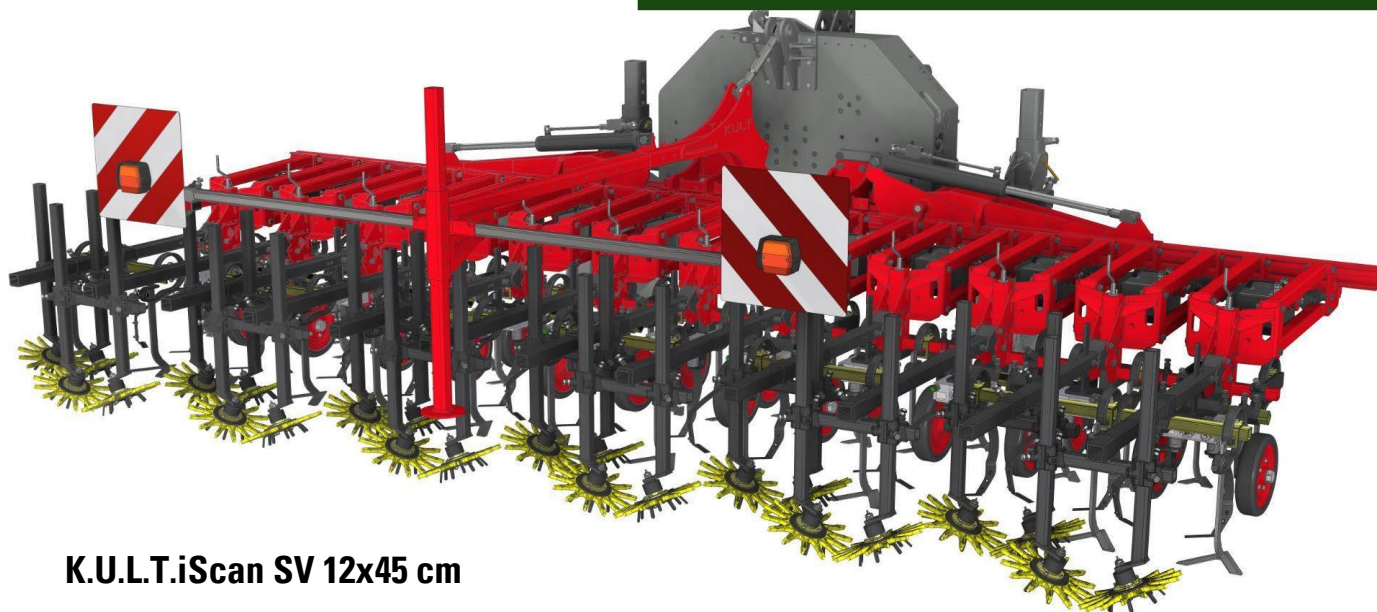

K.U.L.T.iScan

Il nuovo livello di controllo,
non chimico, delle infestanti

K.U.L.T.iScan SV 12x45 cm

Il nuovo sistema K.U.L.T.i Scan, consente, nella coltivazione della barbabietola da zucchero, la completa gestione delle infestanti, senza l'uso di manodopera o erbicidi, grazie all'ausilio dell'intelligenza artificiale (IA).

Il cuore del sistema è rappresentato dal sensore di rilevamento delle piante.

Le immagini generate da questo vengono analizzate dal software IA per determinare il centro della pianta della barbabietola da zucchero.

Grazie alle informazioni ottenute, speciali coltelli possono lavorare esattamente intorno alla pianta di barbabietola.

Dietro questi coltelli, le sarchiatrici a dita Fingerweeder di Kult Kress rimuovono il terreno dalle erbacce che sono state tagliate, aumentando così l'efficacia del diserbo.

Il set di utensili è disposto, per mezzo di un parallelogramma, direttamente sopra la fila.

Sistema di guida con telecamere e telaio pieghevole completano il sistema.

La diminuzione del numero di principi attivi erbicidi disponibili, per la coltivazione convenzionale della barbabietola, così come le esigenze sociali e politiche, che si concentrano su metodi alternativi di controllo delle infestanti, rendono il sistema di diserbo K.U.L.T.iScan una soluzione interessante a tutti i livelli.